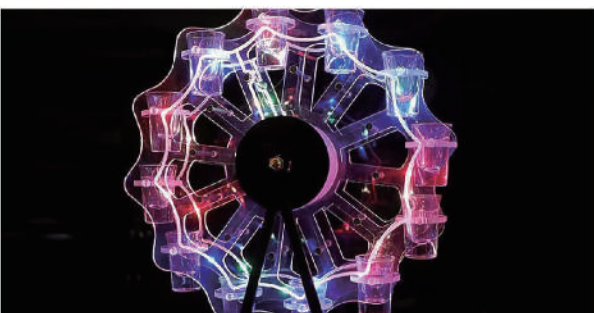

ノンアルコール ¥10,000

アルコール ¥20,000

ショットハート

ハート型のキュートなショットセットです。色とりどりのショットが並び、楽しい乾杯や特別なひとときにぴったり。華やかな演出で場を盛り上げます。

12ショット ¥25,000

24ショット ¥50,000

ショット観覧車

観覧車のように複数のショットが並んだ楽しいセットです。色とりどりのショットが回転し、仲間と一緒に楽しむ乾杯にぴったり。パーティーシーンを一層華やかに盛り上げます。